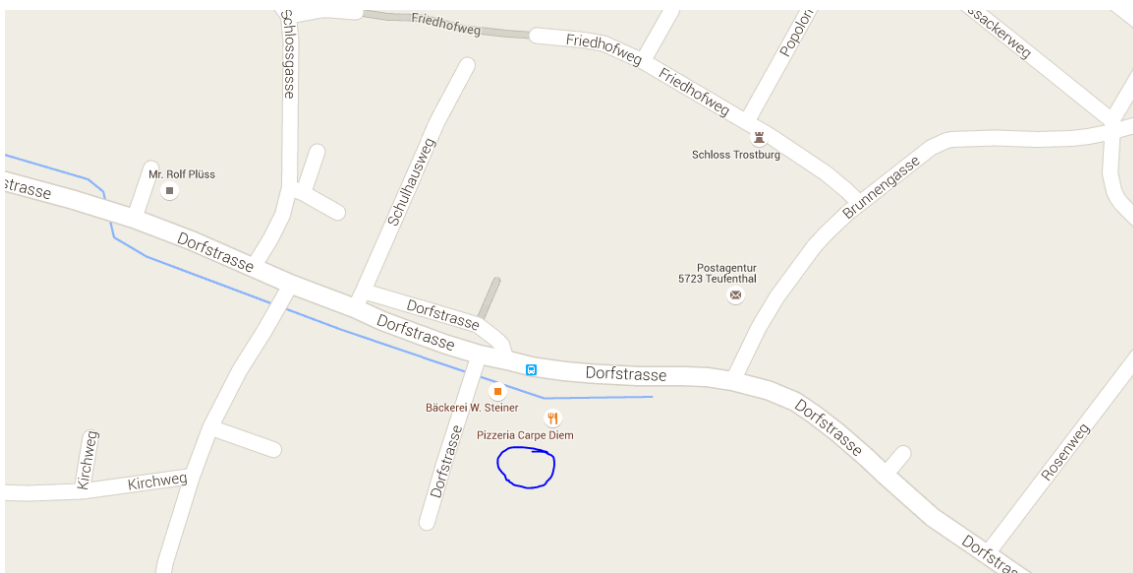

## Anfahrt mit dem Auto:

- Autobahnausfahrt Aarau West oder Aarau Ost, Richtung Suhr-Gränichen - Teufenthal.
- In Teufenthal links Richtung Dürrenäsch.
- An der teufenthaler Dorfstrasse bei Bäckerei Steiner rechts Richtung Kirche/Kirchenparkplatz.
- Der Durchgang zum Dorftreff befindet sich im vorderen Teil der Parkplätze auf der linken Seite.

## Anfahrt mit der Bahn:

- In Aarau umsteigen auf die S14 der AAR-Bahn Richtung Menziken, bis Haltestelle Teufenthal.
- Von hier die Dorfstrasse Richtung Dürrenäsch
- Vor der Bäckerei Steiner rechts Richtung Kirche/Kirchenparkplatz.
- Der Durchgang zum Dorftreff befindet sich im vorderen Teil der Parkplätze auf der linken Seite.

Blau: Eingang / Rot: Parkplätze

Infos zum Standort: <http://dorftreff.wix.com/dorftreff#!gebäude/c1te6>