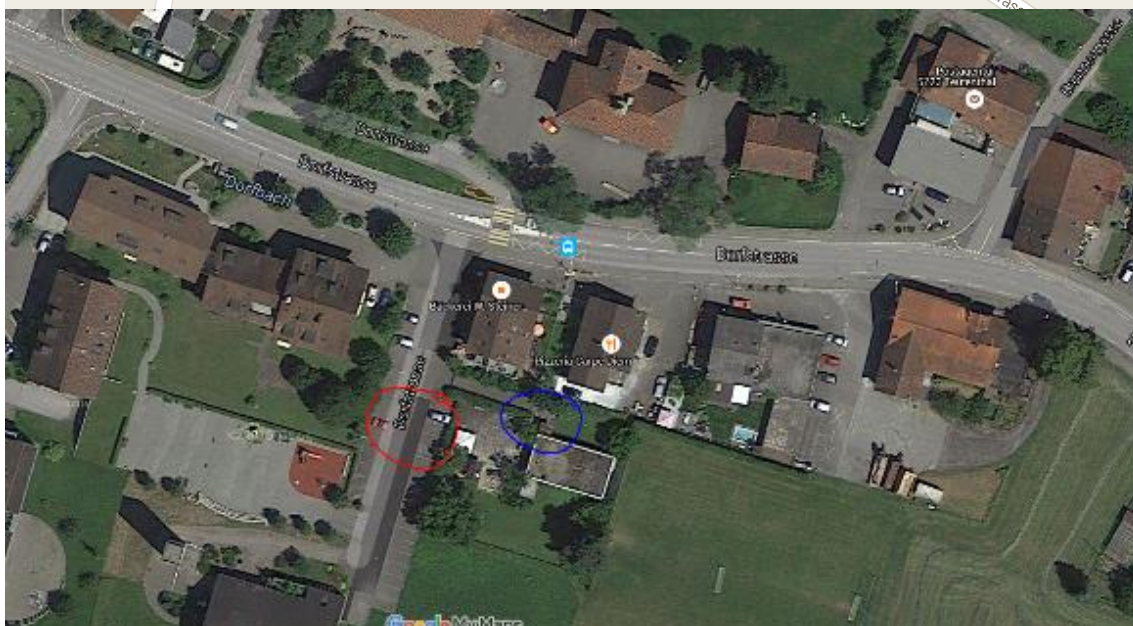

## Anfahrt mit dem Auto:

- Autobahnausfahrt Aarau West oder Aarau Ost, Richtung Suhr-Gränichen - Teufenthal.
- In Teufenthal links Richtung Dürrenäsch.
- An der teufenthaler Dorfstrasse bei Bäckerei Steiner rechts Richtung Kirche/Kirchenparkplatz.
- Der Durchgang zum Dorftreff befindet sich im vorderen Teil der Parkplätze auf der linken Seite.

## Anfahrt mit der Bahn:

- In Aarau umsteigen auf die S14 der AAR-Bahn Richtung Menziken, bis Haltestelle Teufenthal.
- Von hier die Dorfstrasse Richtung Dürrenäsch
- Vor der Bäckerei Steiner rechts Richtung Kirche/Kirchenparkplatz.
- Der Durchgang zum Dorftreff befindet sich im vorderen Teil der Parkplätze auf der linken Seite.

Blau: Eingang / Rot: Parkplätze

Infos zum Standort: <http://dorftreff.wix.com/dorftreff#!gebäude/c1te6>